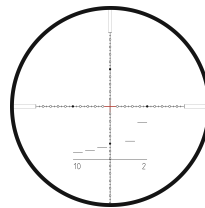

FEATURES

1. Bildebene

Hauptrohrdurchmesser
34mm

Verstellrichtung CW oder
CCW

Seitenverstellung links
oder rechts

Zero Stop

MIL

ABSEHEN / ABDECKMASSE

MSR/Ki

Mil3

Mil4

SKMR4